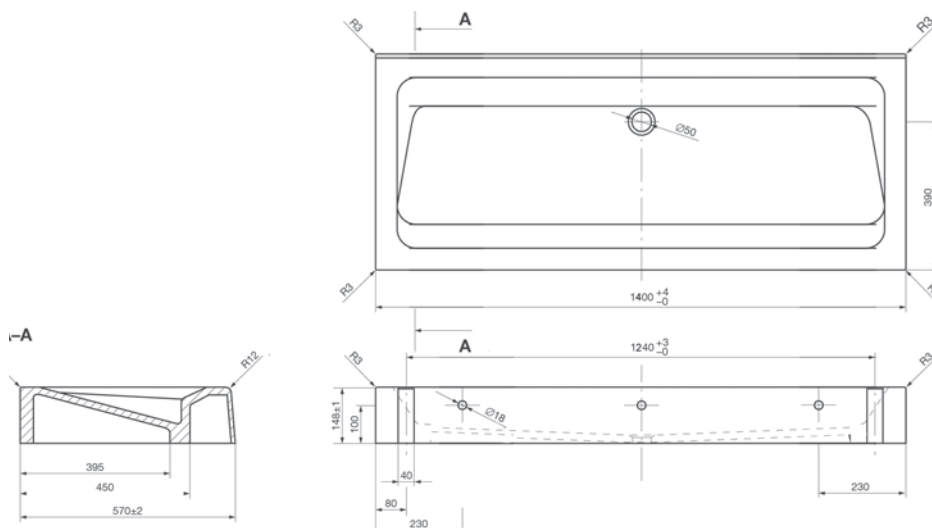

## SANITURA

### SANITURA

Waschrinne in einem Stück gegossen

Material u. Farbe nach Farbkarte

Maße 1200 / 1300 / 1400 / 1800 / 1950 / 2100 mmB x 570 mmT x 148 mmH

Montage auf Mineralwerkstoff- bzw. Edelstahlfüßen

und mit der Wand verschraubt