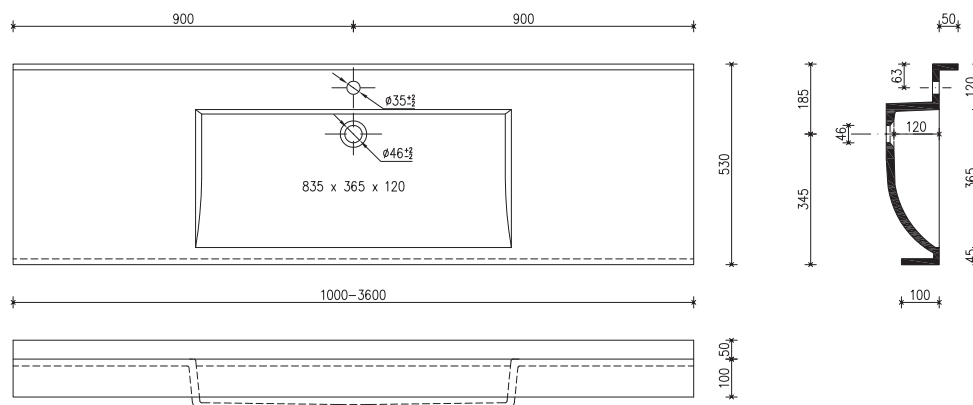

TOPLINE BEACH 83/36 530

Zeichnung Maßstab 1:20

TOPLINE BEACH 83/36 530

Waschtisch in einem Stück gegossen

Material u. Farbe nach Farbkarte

Maße 1000 - 3600 mmB x 530 mmT

Becken 830 x 365 x 120H mm

- mit Bohrung für Armatur

- mit/ohne Bohrung für Überlauf

Beckenanzahl nach Kundenwunsch- min. Abstand zwischen den Becken sollte 10 cm betragen

Spritzkante 10- 100 mmH

Frontschürze 30- 200 mmH