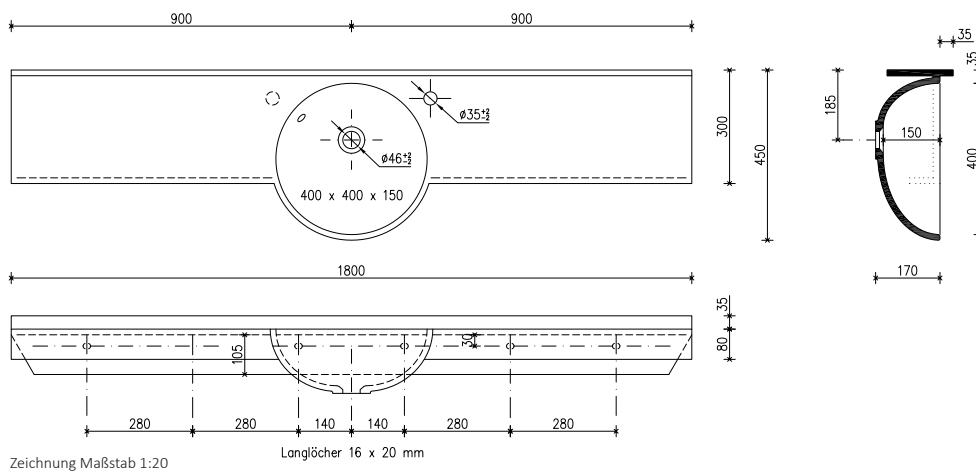

ATOLL No.1

ATOLL No.1

Waschtisch in einem Stück gegossen

Material u. Farbe nach Farbkarte

Maße 600-2500 mmB x 300/450 mmT

Becken 400 mmD x 150H mm

- mit/ohne Bohrung für Armatur

- mit/ohne Bohrung für Überlauf

Spritzkante 35 mmH

Frontschürze 80 mmH

Beckenanzahl nach Kundenwunsch- min. Abstand zwischen den Becken ca. 10 cm