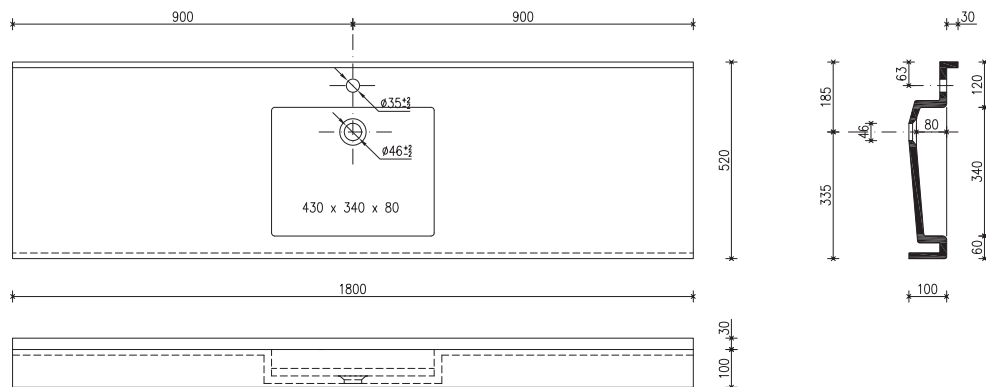

## TOPLINE ELEMENT 43/34 520

Zeichnung Maßstab 1:20

### TOPLINE ELEMENT 43/34 520

Waschtisch in einem Stück gegossen

Material u. Farbe nach Farbkarte

Maße 600- 3600 mmB x 520 mmT

Becken 430 x 340 x 80 mm

- Bohrung für Armatur

- ohne Bohrung für Überlauf

Beckenanzahl nach Kundenwunsch- min. Abstand zwischen den Becken sollte 10 cm betragen

Spritzkante 10- 100 mmH

Frontschürze 30- 200 mmH