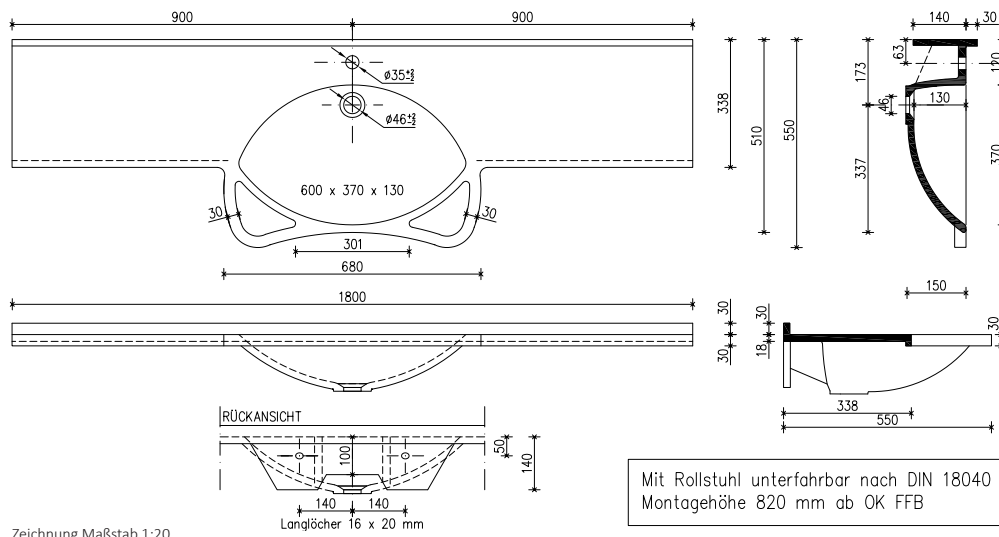

## BUTTERFLY No.3

### BUTTERFLY No.3

Barrierefreier Waschtisch in einem Stück gegossen

Material u. Farbe nach Farbkarte

Maße 800 - 2500 mmB x 338/550 mmT

Becken 600 x 370 x 130H mm

- mit Bohrung für Armatur

- mit/ohne Bohrung für Überlauf

Spritzkante 30 mmH