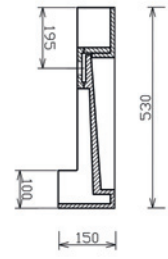

ELEMENT No.2 Modular

Zeichnung Maßstab 1:20

ELEMENT No.2 Modular

Halbeinbaubecken

Waschtisch in einem Stück gegossen

Halbeinbau in Waschtischplatte nach Kundenwunsch

Maße außen 530 x 530 x 150 mm

Becken 430 x 340 x 80 mm

ELEMENT No.2R Modular

Halbeinbaubecken mit verdecktem Ablauf

Waschtisch in einem Stück gegossen

Halbeinbau in Waschtischplatte nach Kundenwunsch

Maße außen 530 x 530 x 150 mm

Becken 430 x 340 x 80 mm