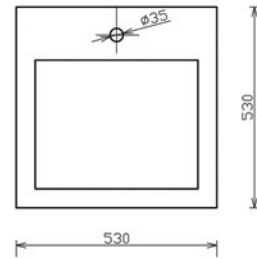

ELEMENT No.2 Modular

Zeichnung Maßstab 1:20

ELEMENT No.2 Modular

Halbeinbaubecken

Waschtisch in einem Stück gegossen

Halbeinbau in Waschtischplatte nach Kundenwunsch

Maße außen 530 x 530 x 150 mm

Becken 430 x 340 x 80 mm

ELEMENT No.2R Modular

Halbeinbaubecken mit verdecktem Ablauf

Waschtisch in einem Stück gegossen

Halbeinbau in Waschtischplatte nach Kundenwunsch

Maße außen 530 x 530 x 150 mm

Becken 430 x 340 x 80 mm