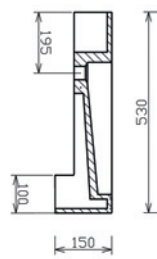

ELEMENT No.2 Modular

Zeichnung Maßstab 1:20

ELEMENT No.2 Modular

Halbeinbaubecken

Waschtisch in einem Stück gegossen

Halbeinbau in Waschtischplatte nach Kundenwunsch

Maße außen 530 x 530 x 150 mm

Becken 430 x 340 x 80 mm

ELEMENT No.2R Modular

Halbeinbaubecken mit verdecktem Ablauf

Waschtisch in einem Stück gegossen

Halbeinbau in Waschtischplatte nach Kundenwunsch

Maße außen 530 x 530 x 150 mm

Becken 430 x 340 x 80 mm