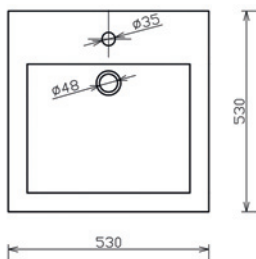

ELEMENT No.2 Modular

Zeichnung Maßstab 1:20

ELEMENT No.2 Modular

Halbeinbaubecken

Waschtisch in einem Stück gegossen

Halbeinbau in Waschtischplatte nach Kundenwunsch

Maße außen 530 x 530 x 150 mm

Becken 430 x 340 x 80 mm

ELEMENT No.2R Modular

Halbeinbaubecken mit verdecktem Ablauf

Waschtisch in einem Stück gegossen

Halbeinbau in Waschtischplatte nach Kundenwunsch

Maße außen 530 x 530 x 150 mm

Becken 430 x 340 x 80 mm